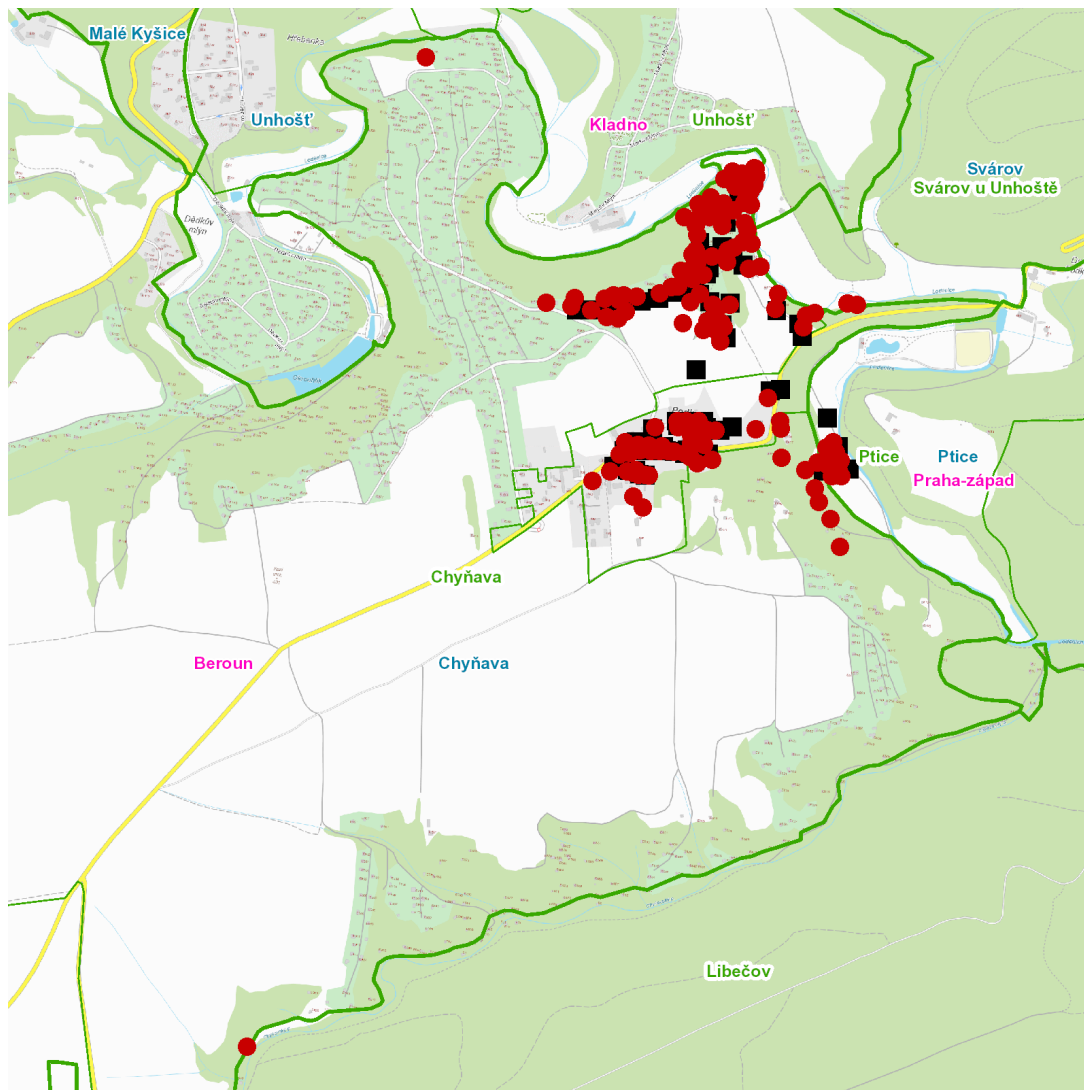

dne **15. 6. 2023** od **10:30** do **13:00** hodin

Plánovaná odstávka zahrnuje tyto lokality:**Chyňava (okres Beroun)**část obce **Chyňava**

č. ev. 540, 548-552, 600, 602, 603, 604, 605, 607, 609-629, 631-635, 637, 639, 640, 642, 643, 645, 646, 647, 648, 650-663, 667, 668, 670, 671, 674, 675, 677, 679, 681, 682, 685, 688, 690, 691, 692, 693, 700, 701, 702, 704, 731, 732, 745, 748, 752, 755, 757

č. ev. 74, 75, 77, 78, 80-84

Svárov (okres Kladno)

č. ev. 33, 36

UPOZORNĚNÍ

Dotčené zařízení distribuční soustavy je nutné i v době odstávky považovat za zařízení pod napětím, a proto vás žádáme o dodržení všech zásad bezpečnosti a provedení opatření potřebných k zamezení případných škod na zdraví a majetku. | Provozovatelé výroben elektřiny jsou povinni zajistit přerušeni dodávky elektřiny z výroby do vypnutého úseku distribuční soustavy.

dne 15. 6. 2023 od 10:30 do 13:00 hodin**Orientační mapový podklad odstávkou dotčených lokalit****VYSVĚTLIVKY**

- – adresy dotčené odstávkou elektřiny
- – místa připojení k elektrické síti dotčená odstávkou